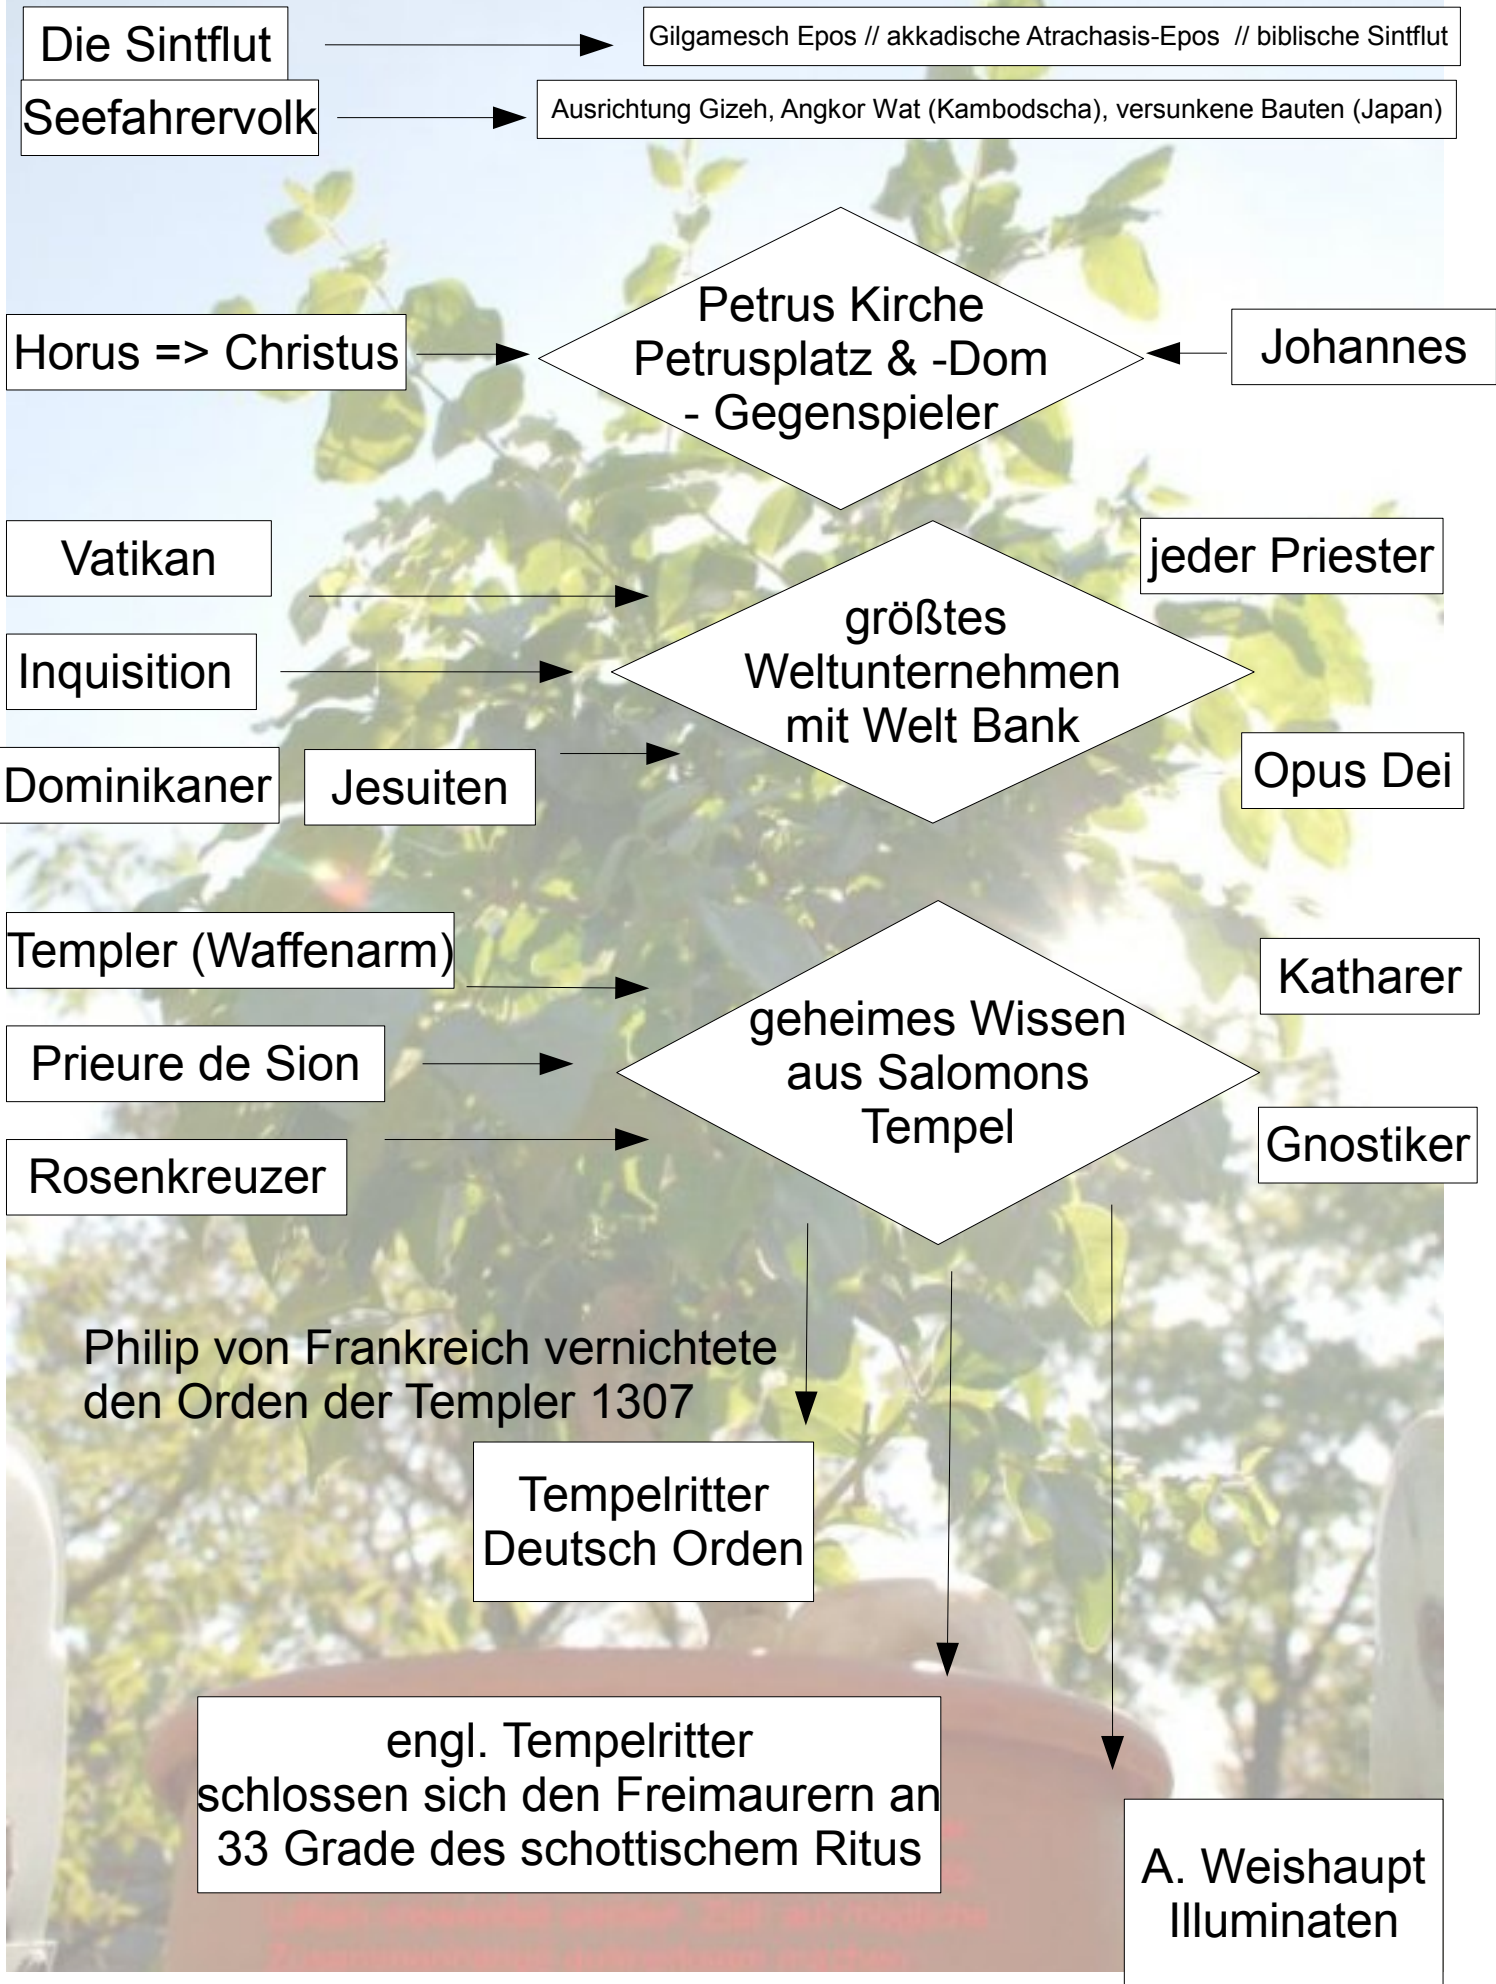

Handgepflanzte, alte, bauchförmige Kultur  
Mispel mit Früchten im Herbst  
Licht bevorzugt, aber auch in halbschattigen  
Lagen überlebt, wenn die Luft nicht zu  
stark abkühlt und die Feuchtigkeit nicht zu  
gering ist.

zwischen 12.000 und 10.500 vor unserer Zeitrechnung: Eiszeit Ende

Deutsch Orden

Illuminaten

Freimaurer

Thule Orden

DAP => NSDPA => Nazi

SS - Orden

Vatikan